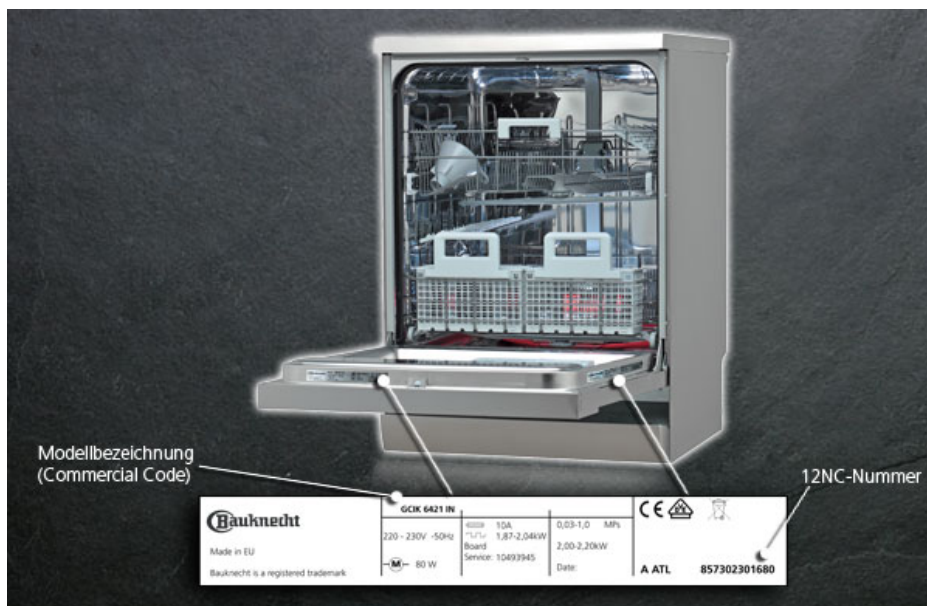

Wichtiger Sicherheitshinweis!

Mögliche Brandgefahr bei integrierbaren Geschirrspülern in 45cm Breite der Marke Bauknecht.

Bitte überprüfen Sie Ihren Geschirrspüler!

Nur eine begrenzte Anzahl von integrierbaren Bauknecht Geschirrspülern in 45cm Breite, die zwischen 2002 und 2004 von Bosch Siemens Hausgeräte hergestellt worden sind, ist betroffen. Mit folgenden Maßnahmen überprüfen Sie, ob Ihr Geschirrspüler betroffen ist: